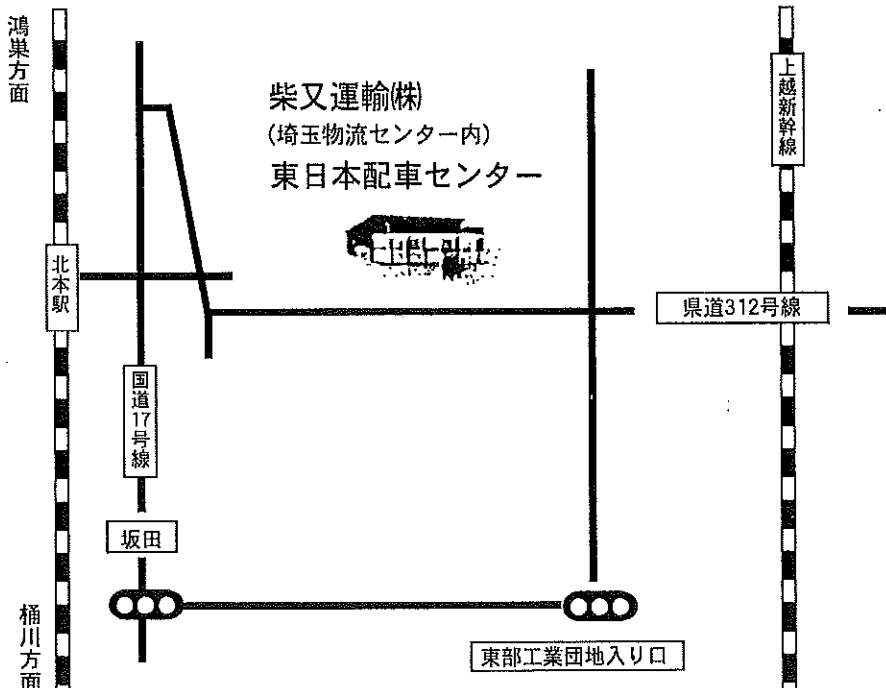

お車をご利用の場合

国道17号線

東京方面から熊谷方面

【坂田】交差点を右折

【東部工業団地入り口】交差点を左折

2つ目の信号を左折

※目印

(右手にコンビニ/ミニストップ)

約300m 右側

※ご注意ください

トラック等大型車ご利用の場合、埼玉物流センターへは右折入場となります。